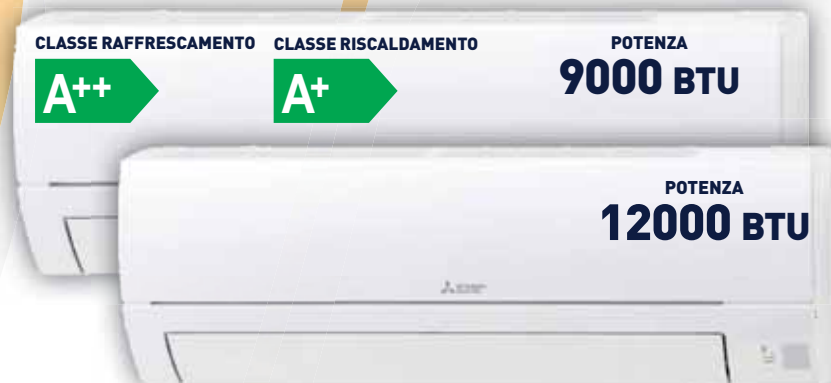

CON GLI ECO INCENTIVI SUI CONDIZIONATORI IN 10 ANNI RECUPERI IL 50% O IL 36%¹

ANCHE IL COSTO DEL MATERIALE E DELLA MANO D'OPERA PER L'INSTALLAZIONE GODONO DELLA MEDESIMA DETRAZIONE.

¹Detrazione fiscale per interventi di ristrutturazione edilizia prevista dall'art 16bis del DPR 917/86 pari al 50% della spesa sostenuta fino ad un limite massimo di spesa di 96.000€ per le unità immobiliari adibite ad abitazione principale. Per le unità immobiliari diverse dall'abitazione principale la detrazione è pari al 36% nel limite massimo di spesa non superiore a 96.000 euro per unità immobiliare. La detrazione deve essere ripartita in 10 rate annuali di pari importo. Il cliente può usufruire della detrazione fiscale nella propria dichiarazione dei redditi al ricorrere di tutti i requisiti previsti dalla normativa.

MITSUBISHI ELECTRIC
CLIMATIZZAZIONE

CONDIZIONATORE DUALSPLIT 400W 25+35

- Potenza resa in raffreddamento: Kw 4,00 (1,1 - 4,3)/BTU 13.649 (3.753 - 14.672)
- Potenza resa in riscaldamento: Kw 4,3 (1,00 - 4,7)/BTU 14.672 (3.412 - 16.037)

INVERTER IDEALE FINO A **25+35m²**

SEER 8,12
SCOP 4,30

Disponibile anche :
CON MOTORE DA 17.000 a €1.599
CON DUE SPLIT DA 12.000 a €1.699

1499

SAMSUNG

CLIMATIZZATORE DUAL SPLIT COMFORT S2

- Potenza Resa in Raffreddamento: Kw 4,00 (1,30 - 4,70)/BTU 13.640 (4.433 - 16.027)
- Potenza Resa in Riscaldamento: Kw 4,20 (1,00 - 4,70)/BTU 14.322 (3.410 - 16.027)

INVERTER IDEALE FINO A **25+35m²**

SEER 8,51
SCOP 4,61