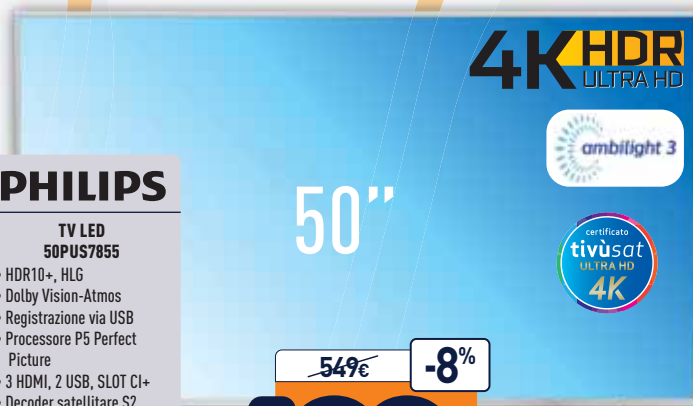

~~549€~~ -8%
499,90
10 RATE DA €49,99

DISP. ANCHE 43"
A 449,90€

SAMSUNG

**TV LED
UE50TU7**

- HDR10+, HLG, CRYSTAL DISPLAY
- Pur Color
- Dolby Digital Plus
- Processore Crystal 4K
- 2 HDMI, 1 USB, SLOT CI+
- Decoder satellitare S2

COMPATIBILE:
NETFLIX, NOWTV,
GOOGLE ASSISTANT,
ALEXA

SMART | LARGHEZZA
112 CM